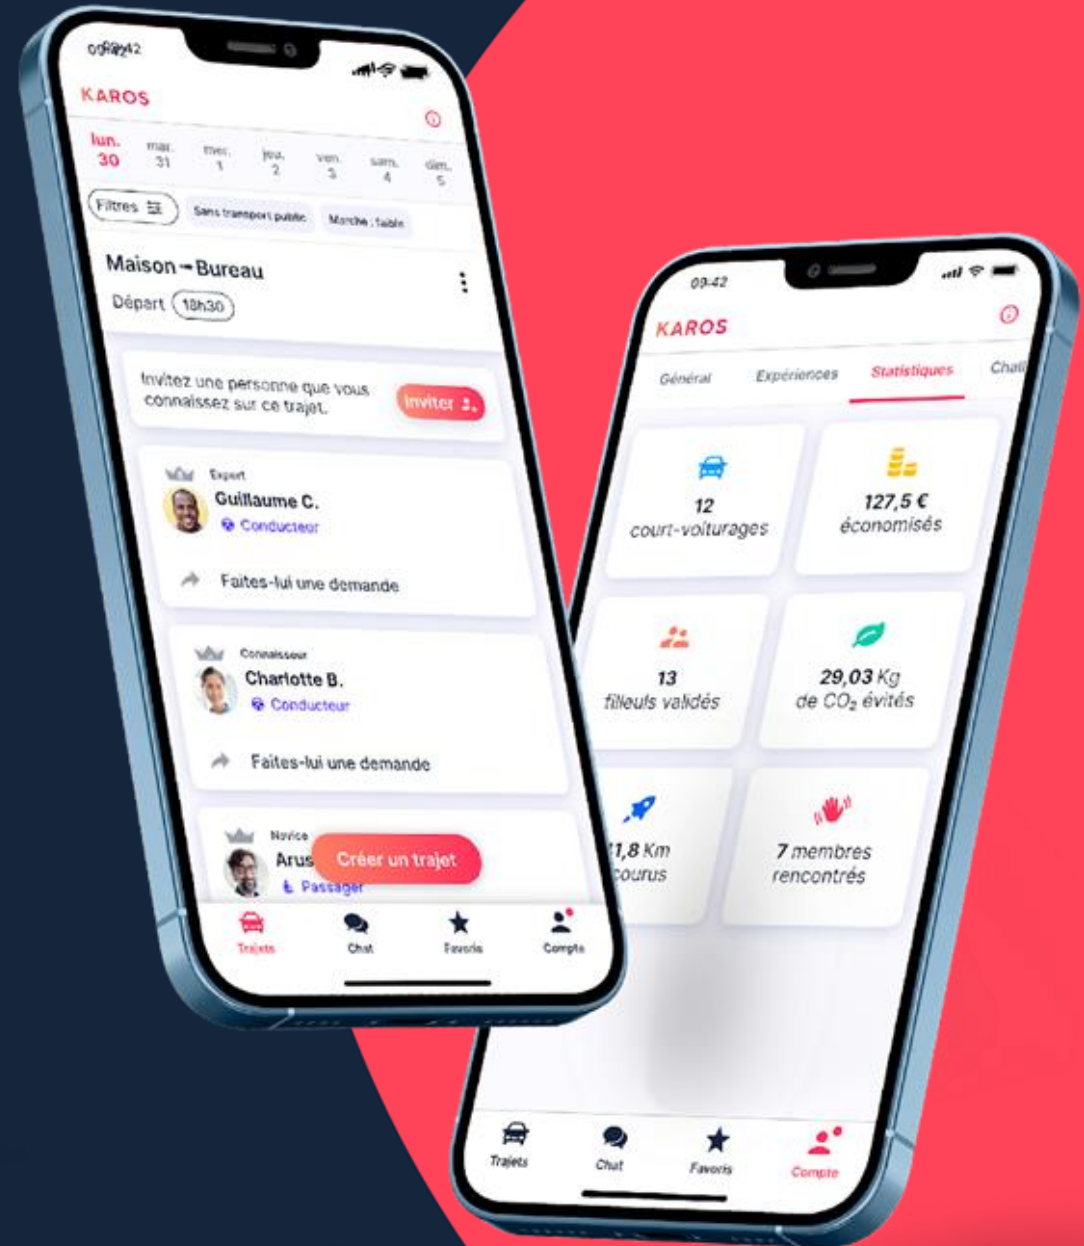

Karos Territoires ADGCF 10 juin 2024

L'innovation territoriale et
technologique au service de la
décarbonation des mobilités :
regards croisés et retours
d'expériences.

Karos : spécialiste du covoiturage domicile-travail