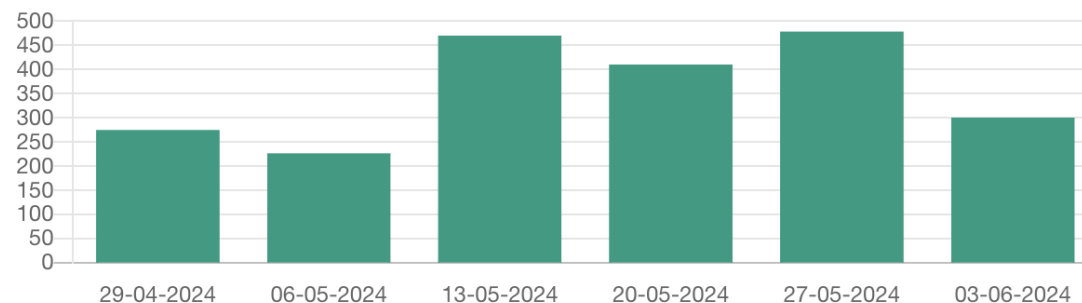

30%
de covoitureurs

19.37 km
en moyenne

49.0k trajets validés
depuis le 28/07/22

Trajets réalisés sur les 6 dernières semaines

Reporting ↗

Sur l'ensemble du territoire, le covoiturage au sein des partenaires représente :