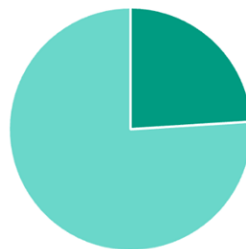

5196
administrés

30%
de covoitureurs

19.37 km
en moyenne

49.0k trajets validés
depuis le 28/07/22

Trajets réalisés sur les 6 dernières semaines

Reporting ↗

Sur l'ensemble du territoire, le covoiturage au sein des partenaires représente :

64

Campus / Employeurs
partenaire

Transmettre un contact

24%
des inscrits

35%
des covoitureurs

54%
des trajets réalisés

Utilisateurs rattachés aux partenaires

Autres administrés